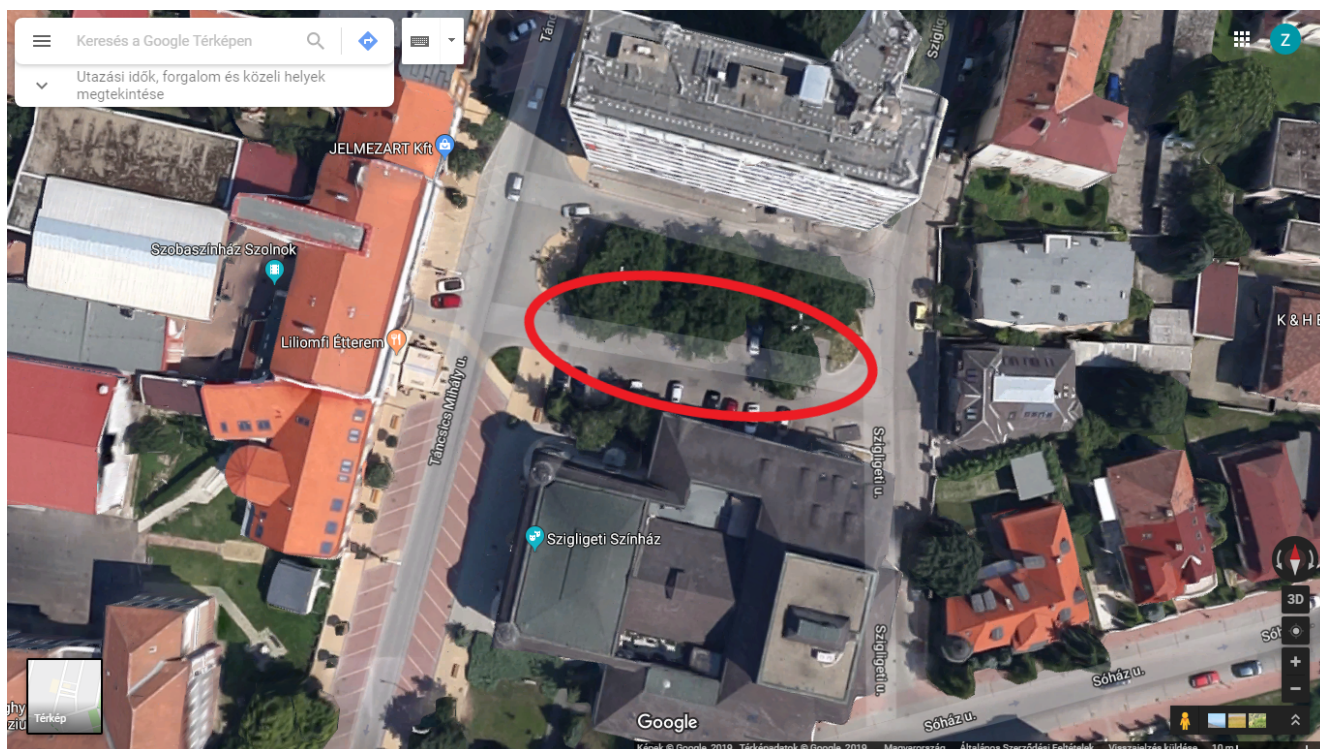

Tisztelt Ügyfeleink, Autósok!

Tájékoztatjuk Önöket, hogy **2019. július 12-től** megkezdődik a **Szigligeti Színház felújítása**, ezért színház melletti parkoló egy része lezárásra kerül.

Kérjük a Szigligeti utca /Színház parkoló területére kiadott **lakossági bérlettel** rendelkező és rendszeresen itt parkoló Ügyfeleinket, hogy az alábbi, közeli parkolók valamelyikét vegyék igénybe: